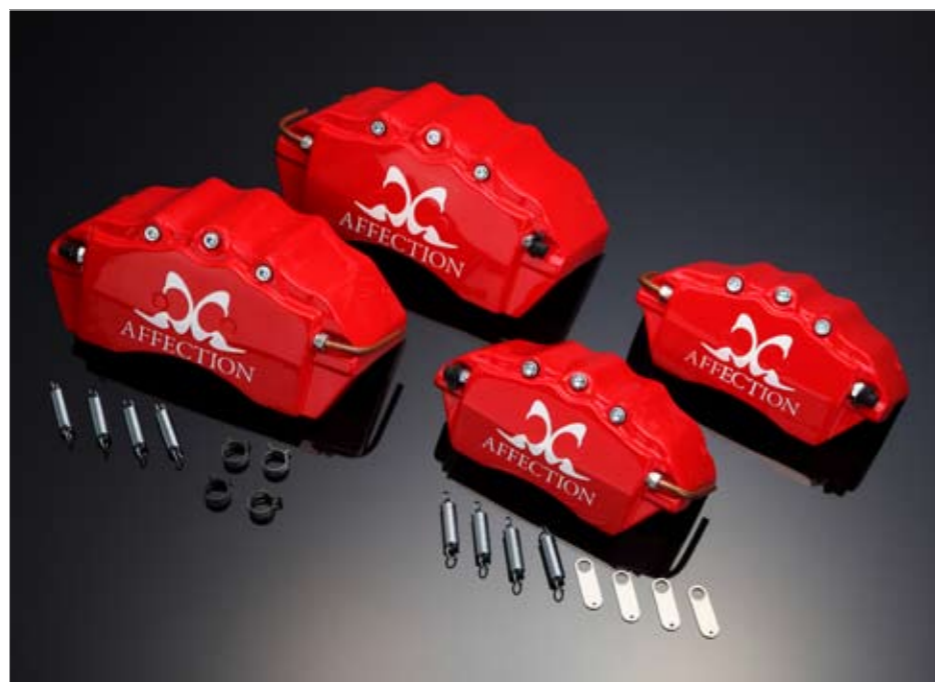

—AFFECTION—

アフェクション・ブレーキキャリパーカバー

Brake Caliper Cover

アフェクションが贈る、ブレーキキャリパーカバーシリーズ。

純正のキャリパーに被せるだけでワンランク上の高級感を演出。

車種専用で設計された取付抜群のフィット感で装着の違和感がありません。

足元を引き立て「他とは違う」をアピールできるアイテムです。

進化を遂げた超質クオリティ、「アフェクション・ブレーキキャリパーカバー」誕生。

ディテール

2つのロゴマークデザインをラインナップ

LS(エルエス)ロゴバージョン

AFFECTION(アフェクション)ロゴバージョン

※上記フォトはフロント&リアの1台分となります

付属品 (例) フロント用1台分 キャリパーカバー×2 フックスプリング×4 固定バンド×4 または 固定ステー×4

カラーラインナップ

ゴールド
×ブラック