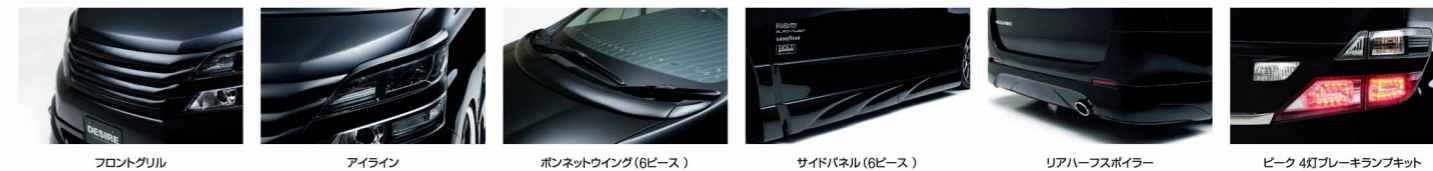

## VELLFIRE 2.4/3.5 Z 純正エアロモデル適合 2008.5~

フロントハーフスポイラー (フォグ&パネル付)	¥83,000 (税込¥87,150)	■ オプションパーツ	
サイドパネル (6ピース)	¥75,000 (税込¥78,750)	ピーク HIDコンバージョンキット (H11)★	¥28,000 (税込¥29,400)
リアハーフスポイラー	¥55,000 (税込¥57,750)	ピーク 4灯ブレーキランプキット	¥8,000 (税込¥8,400)
スペシャル3点セット (フロント・サイド・リア)	¥190,000 (税込¥199,500)	ピーク LEDリフレクターレンズ	¥8,000 (税込¥8,400)
フロントグリル	¥38,000 (税込¥39,900)	ジュエル ラグジュアリーシート	¥21,000 (税込¥22,050)
アイライン	¥13,000 (税込¥13,650)	ジュエル ラグジュアリーシート (ヒラシート)6ピース	¥2,800 (税込¥2,940)
ボンネットウイング (3ピース)	¥30,000 (税込¥31,500)	ジュエル ラグジュアリーシート (エンブレムシート)309102	
リアウイング	¥40,000 (税込¥42,000)	★ ピークHIDコンバージョンキット (H11)は、6000K・8000K・10000Kがあります。	
マフラーフィニッシャー	¥13,000 (税込¥13,650)	Wheel/レイズ製-ブラックフリードV440 サイズ F-8.5J20-42 R-8.5J20-30	